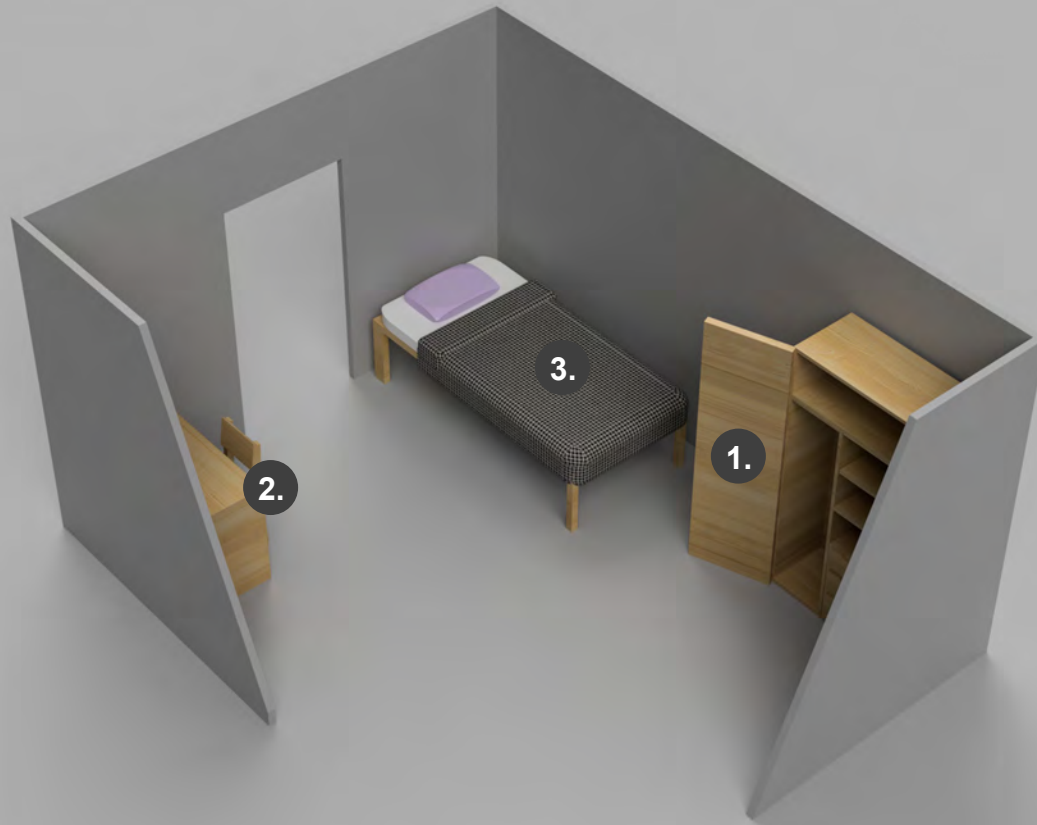

## 1. CLOSET

- A.) Hanging Space: W:17" H:60"
- B.) Shelves: W:15" H:11.5"
- C.) Top Two Drawers: D:19" W:15" H: 7.5"
- D.) Bottom Drawer: W:15" H:10.5" D:19"
- E.) Hanging Space: W:12" H:60"
- F.) Top Shelf: W:44.5" H:14.5" D:19"

## 2. DESK

D: 24" L: 42" H: 30"

## 3. BED without loft-extension

Under Bed: L: 82" W: 37" H: (min)24" (max)36"

## 4. Basic Room Dimensions

14' x 12'